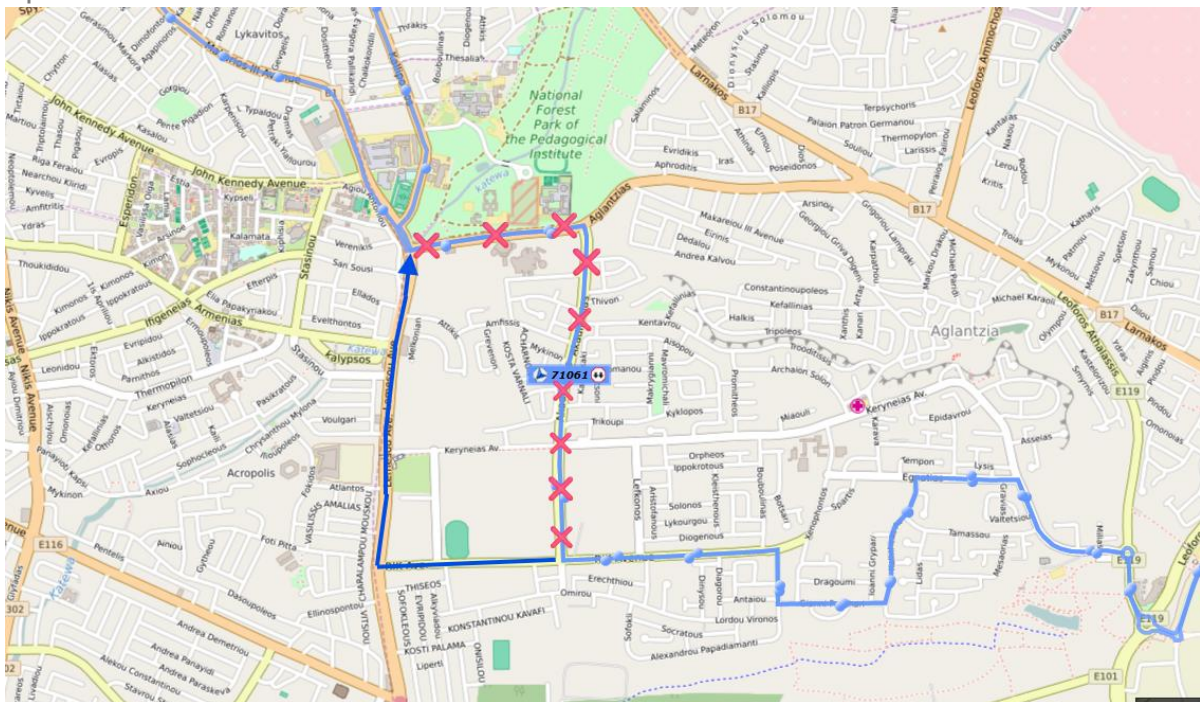

## ΑΝΑΚΟΙΝΩΣΗ / ANNOUNCEMENT

Στις 24 Απριλίου 2026, λόγω της συνόδου των αρχηγών κρατών της Ευρωπαϊκής Ένωσης, η Λεωφόρος Αγλαντζιάς θα κλείσει από τις 07:30 έως τις 18:00. Το κλείσιμο θα ισχύει συγκεκριμένα από το Aluminium Tower έως τον κυκλικό κόμβο της Ακαδημίας. Θα επηρεαστούν οι ακόλουθες διαδρομές: 33, 43 και 44./ On April 24, 2026, due to a meeting of Heads of State of the European Union, Aglantzias Avenue will be closed from 07:30 to 18:00. The closure will apply specifically from Aluminium Tower to the Akadimias roundabout. The following routes will be affected: 33, 43 and 44.

### Διαδρομή 33 (προς Πλατεία Σολωμού) - Route 33 ( To Solomos Square)

Η διαδρομή θα συνεχίζει ευθεία από τη Λεωφόρο ΡΙΚ - θα στρίβουν δεξιά από τα φώτα τροχαίας της Αστυνομικής Διεύθυνσης προς τη Λεωφόρο Λεμεσού - θα συνεχίζουν ευθεία μέχρι να κατευθυνθούν ξανά στη διαδρομή και θα συνεχίσουν κανονικά τη διαδρομή όπως φαίνεται με τη μπλέ γραμμή στον πιο κάτω χάρτη./ The route will continue straight from RIK Avenue - they will turn right at the traffic lights of the Police Directorate towards Limassol Avenue - they will continue straight until they return to the route and will continue the route normally as shown by the blue line on the map below.

## Διαδρομή 33 (προς Πανεπιστήμιο Κύπρου) - Route 33 ( To University of Cyprus )

Η διαδρομή θα συνεχίσει ευθεία από τη Λεωφόρο Λεμεσού - θα στρίβουν αριστερά προς την Κερύνειας - από τα φώτα τροχαίας θα στρίβουν δεξιά προς την Ακαδημίας και θα συνεχίζουν κανονικά τη διαδρομή όπως φαίνεται με την μπλε γραμμή στον πιο κάτω χάρτη. / The route will continue straight from Limassol Avenue - they will turn left into Kyrenias - at the traffic lights they will turn right into Akadimias and continue the route as shown by the blue line on the map below.