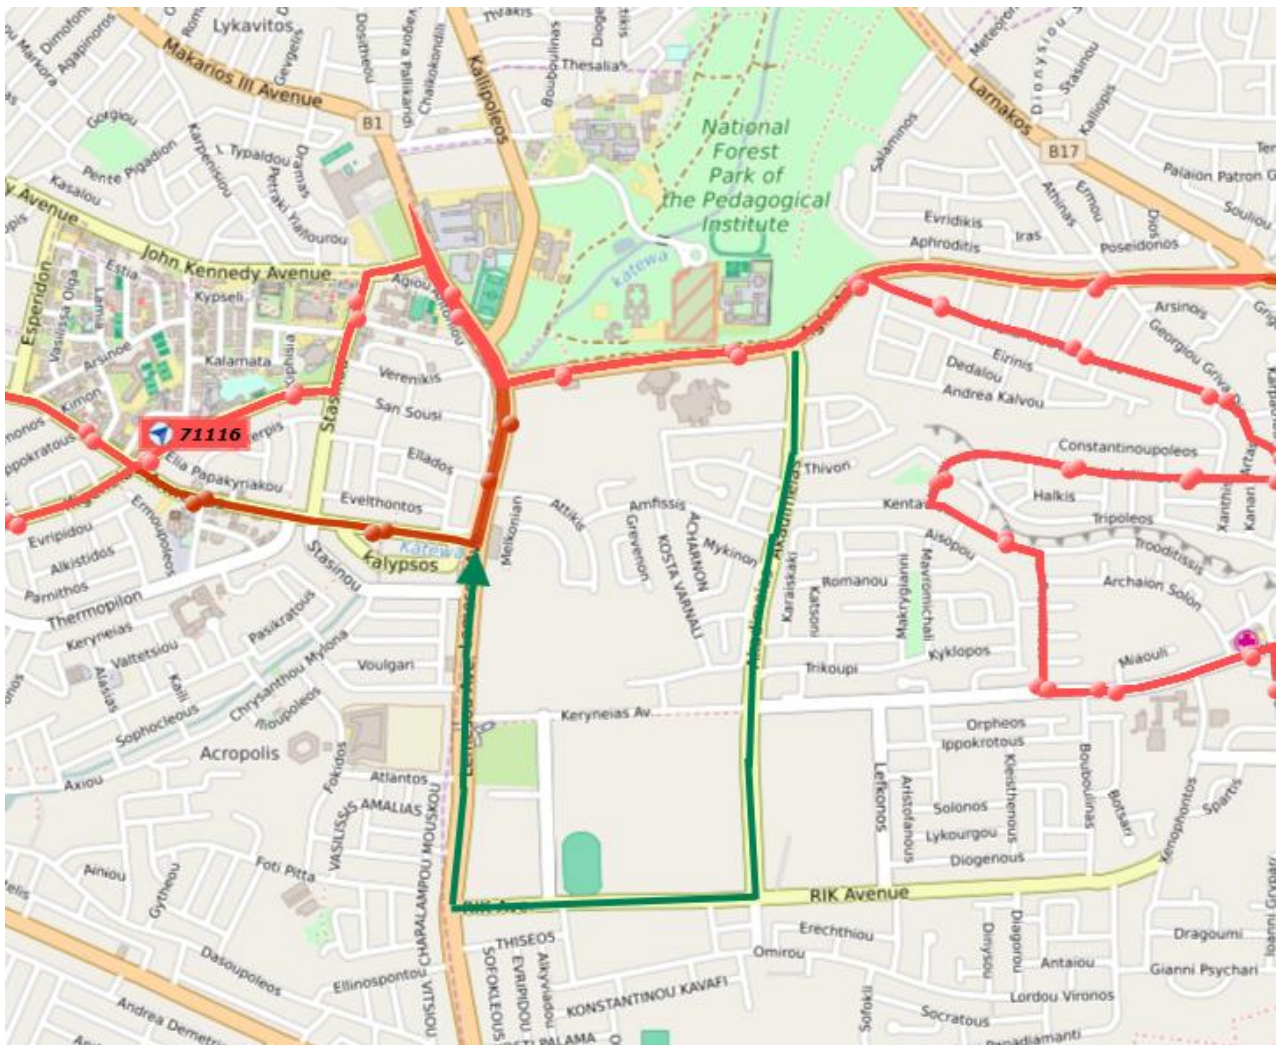

Εισιτήριο για μια νέα εποχή

Διαδρομή 43 και 44 (προς Σταθμό Στροβόλου) - Route 43 and 44 (To Strovolos Station)

Από τον Κυκλικό Κόμβο Ακαδημίας θα στρίβουν αριστερά προς την Ακαδημίας - από τα φώτα τροχαίας του ΡΙΚ, θα στρίβουν δεξιά προς τη Λεωφόρο ΡΙΚ - από τα φώτα τροχαίας του Αρχηγείου Αστυνομίας θα στρίβουν δεξιά προς τη Λεωφόρο Λεμεσού και συνεχίζουν ευθεία μέχρι να κατευθυνθούν ξανά στη διαδρομή τους και να συνεχίζουν κανονικά τη διαδρομή όπως φαίνεται με την πράσινη γραμμή στον παρακάτω χάρτη. / From the Akadimias Roundabout they will turn left towards Akadimias - from the RIK traffic lights, they will turn right towards RIK Avenue - from the Police Headquarters traffic lights they will turn right towards Limassol Avenue and continue straight until they return to their route and continue the route normally as shown by the green line on the map below.

publictransport.com.cy

[@CyprusPublicTransport](https://www.facebook.com/CyprusPublicTransport)

[@CyprusPT](https://twitter.com/CyprusPT)

[@cypruspublictransport](https://www.instagram.com/cypruspublictransport)

PameApp
App Store Google Play

**CYPRUS
PUBLIC
TRANSPORT**