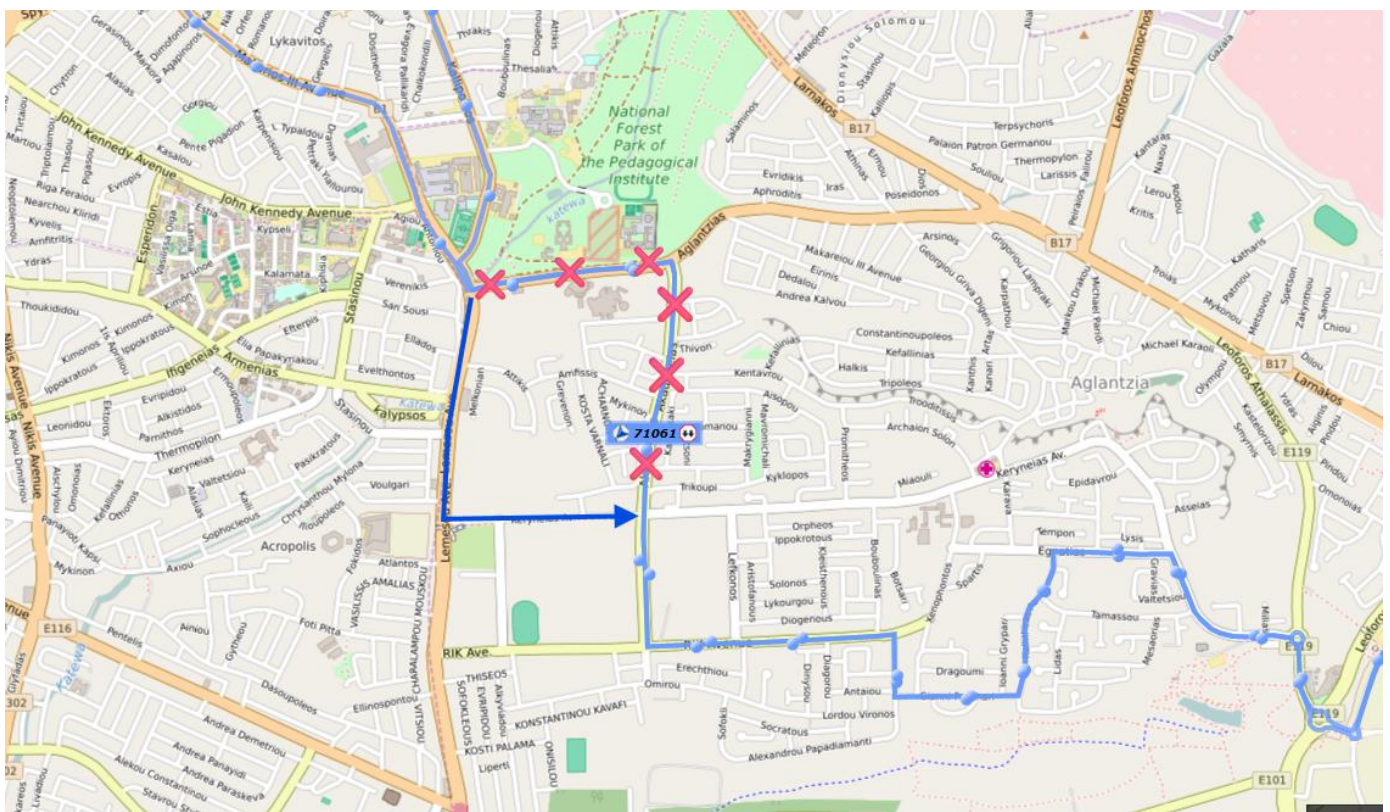

## ΑΝΑΚΟΙΝΩΣΗ / ANNOUNCEMENT

Στις 24 Απριλίου 2026, λόγω της συνόδου των αρχηγών κρατών της Ευρωπαϊκής Ένωσης, η Λεωφόρος Αγλαντζιάς θα κλείσει από τις 07:30 έως τις 18:00. Το κλείσιμο θα ισχύει συγκεκριμένα από το Aluminium Tower έως τον κυκλικό κόμβο της Ακαδημίας. Θα επηρεαστούν οι ακόλουθες διαδρομές: 33, 43 και 44./ On April 24, 2026, due to a meeting of Heads of State of the European Union, Aglantzias Avenue will be closed from 07:30 to 18:00. The closure will apply specifically from Aluminium Tower to the Akadimias roundabout. The following routes will be affected: 33, 43 and 44.

### Διαδρομή 33 (προς Πλατεία Σολωμού) - Route 33 ( To Solomos Square)

Η διαδρομή θα συνεχίζει ευθεία από τη Λεωφόρο ΡΙΚ - θα στρίβουν δεξιά από τα φώτα τροχαίας της Αστυνομικής Διεύθυνσης προς τη Λεωφόρο Λεμεσού - θα συνεχίζουν ευθεία μέχρι να κατευθυνθούν ξανά στη διαδρομή και θα συνεχίσουν κανονικά τη διαδρομή όπως φαίνεται με τη μπλέ γραμμή στον πιο κάτω χάρτη./ The route will continue straight from RIK Avenue - they will turn right at the traffic lights of the Police Directorate towards Limassol Avenue - they will continue straight until they return to the route and will continue the route normally as shown by the blue line on the map below.

## Διαδρομή 33 (προς Πανεπιστήμιο Κύπρου) - Route 33 ( To University of Cyprus )

Η διαδρομή θα συνεχίσει ευθεία από τη Λεωφόρο Λεμεσού - θα στρίβουν αριστερά προς την Κερύνειας - από τα φώτα τροχαίας θα στρίβουν δεξιά προς την Ακαδημίας και θα συνεχίζουν κανονικά τη διαδρομή όπως φαίνεται με την μπλε γραμμή στον πιο κάτω χάρτη. / The route will continue straight from Limassol Avenue - they will turn left into Kyrenias - at the traffic lights they will turn right into Akadimias and continue the route as shown by the blue line on the map below.