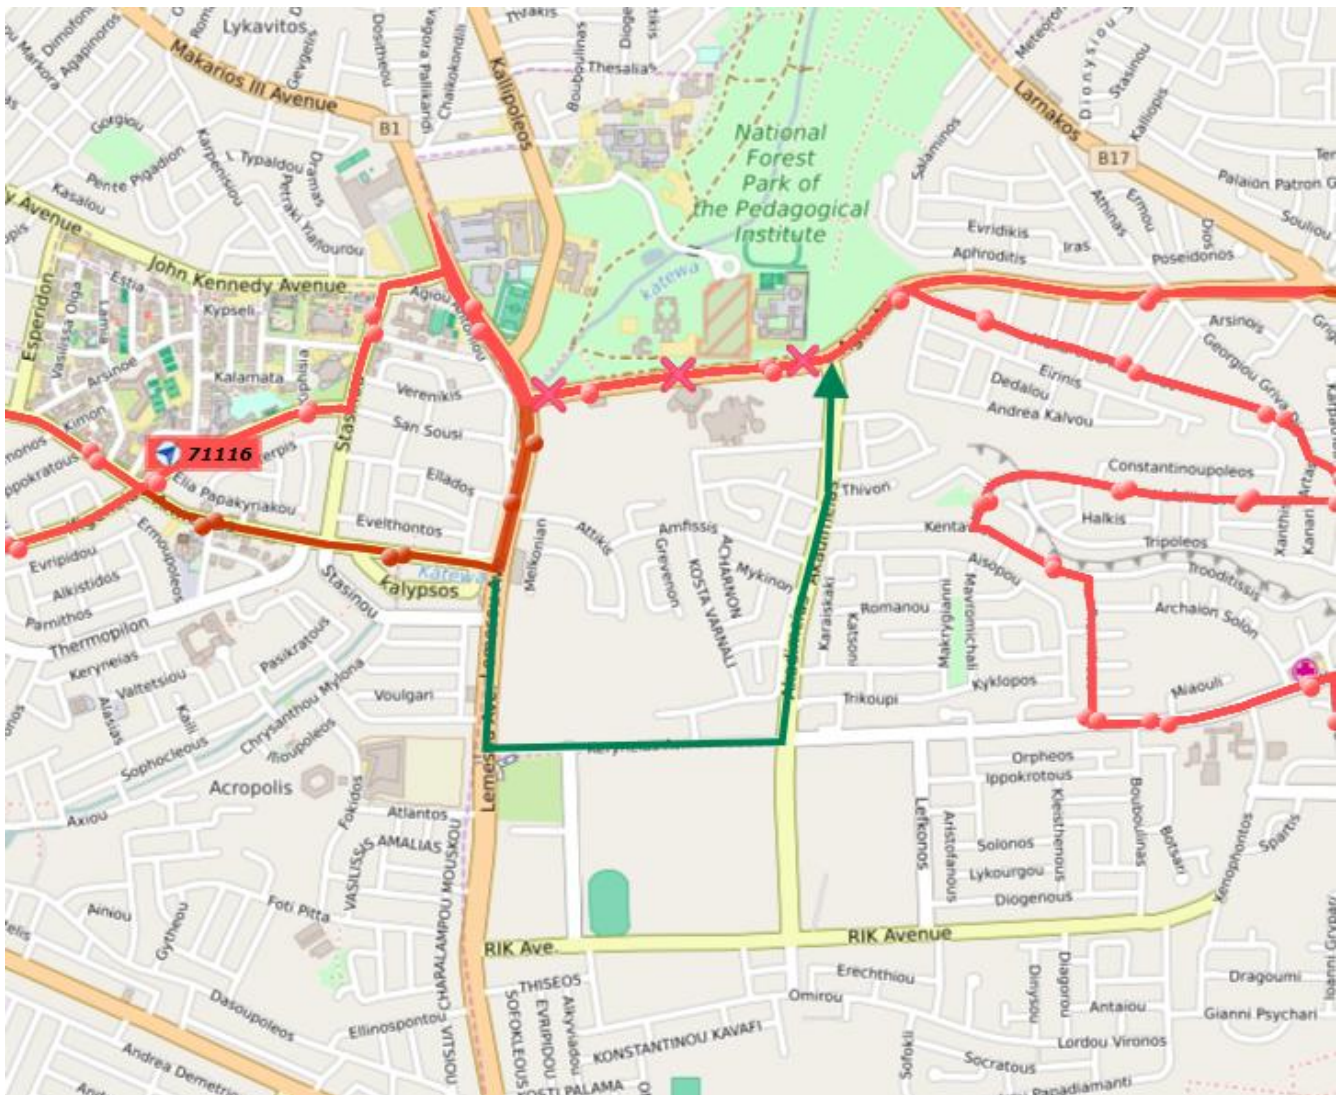

## Διαδρομή 33 (προς Πανεπιστήμιο Κύπρου) - Route 33 ( To University of Cyprus )

Η διαδρομή θα συνεχίσει ευθεία από τη Λεωφόρο Λεμεσού - θα στρίβουν αριστερά προς την Κερύνειας - από τα φώτα τροχαίας θα στρίβουν δεξιά προς την Ακαδημίας και θα συνεχίζουν κανονικά τη διαδρομή όπως φαίνεται με την μπλε γραμμή στον πιο κάτω χάρτη. / The route will continue straight from Limassol Avenue - they will turn left into Kyrenias - at the traffic lights they will turn right into Akadimias and continue the route as shown by the blue line on the map below.

## Διαδρομή 43 και 44 (προς Πανεπιστήμιο Κύπρου) - Route 43 and 44 (To University of Cyprus)

Οι διαδρομές θα συνεχίζουν ευθεία στη Λεωφόρο Λεμεσού - θα στρίβουν αριστερά προς Λεωφόρο Κερύνειας - στα φώτα τροχαίας θα στρίβουν αριστερά προς την Ακαδημίας και θα συνεχίζουν κανονικά από τον κυκλικό κόμβο Ακαδημίας όπως φαίνεται με την πράσινη γραμμή στον πιο κάτω χάρτη./ The routes will continue straight on Limassol Avenue - they will turn left onto Kyrenia Avenue - at the traffic lights they will turn left into Akadimias and will continue normally from the Akadimias roundabout as shown by the green line on the map below.